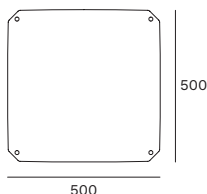

scheda tecnica/technical drawing