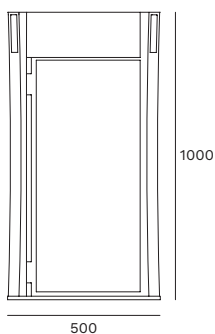

scheda tecnica/technical drawing