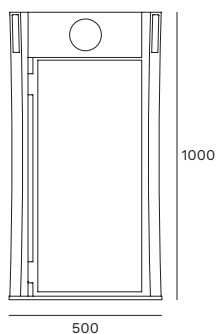

scheda tecnica/technical drawing