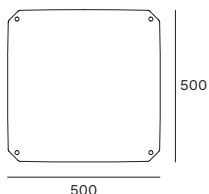

scheda tecnica/technical drawing